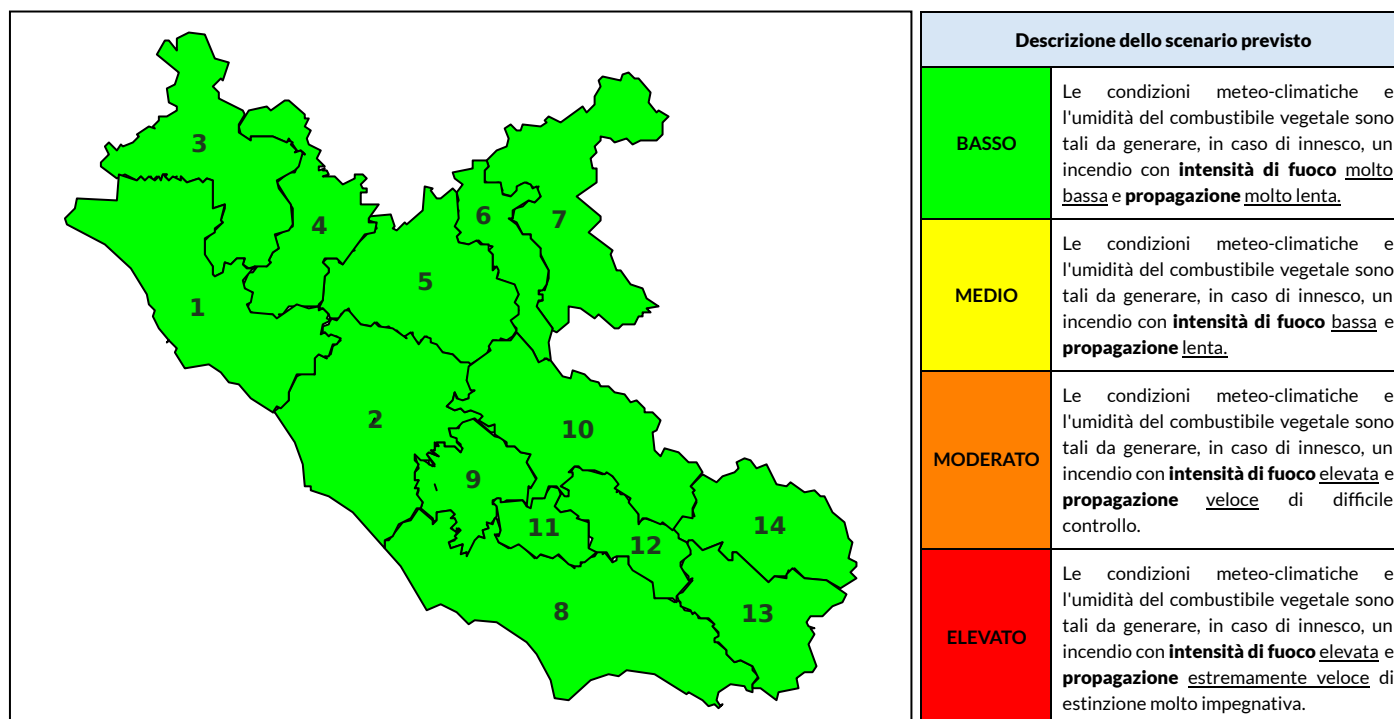

BOLLETTINO DI PERICOLOSITA' DA INCENDI BOSCHIVI

Previsioni per domani 9-6-2023

Livello di pericolosità da incendio boschivo per Zona di Allerta AIB

Bollettino emesso nel periodo della campagna AIB Lazio sulla base del modello previsionale RISICOLazio, sviluppato in collaborazione con Fondazione CIMA, che fornisce un supporto per la valutazione della Pericolosità da incendio boschivo aggregata sulle Zone di Allerta AIB, approvate come parte integrante del Piano AIB Lazio 2020-2022 con DGR n° 270 del 15/05/2020. Il dettaglio della distribuzione dei Comuni nelle Zone AIB è consultabile al link <https://protezionecivile.regione.lazio.it/zone_allerta_aib_comuni/>. Le Norme Comportamentali per la popolazione sono consultabili al link <https://protezionecivile.regione.lazio.it/norme_comportamentali_aib/>.

Zona AIB	1	2	3	4	5	6	7	8	9	10	11	12	13	14
Livello Pericolosità	BASSO	BASSO	BASSO	BASSO	BASSO	BASSO	BASSO	BASSO	BASSO	BASSO	BASSO	BASSO	BASSO	BASSO