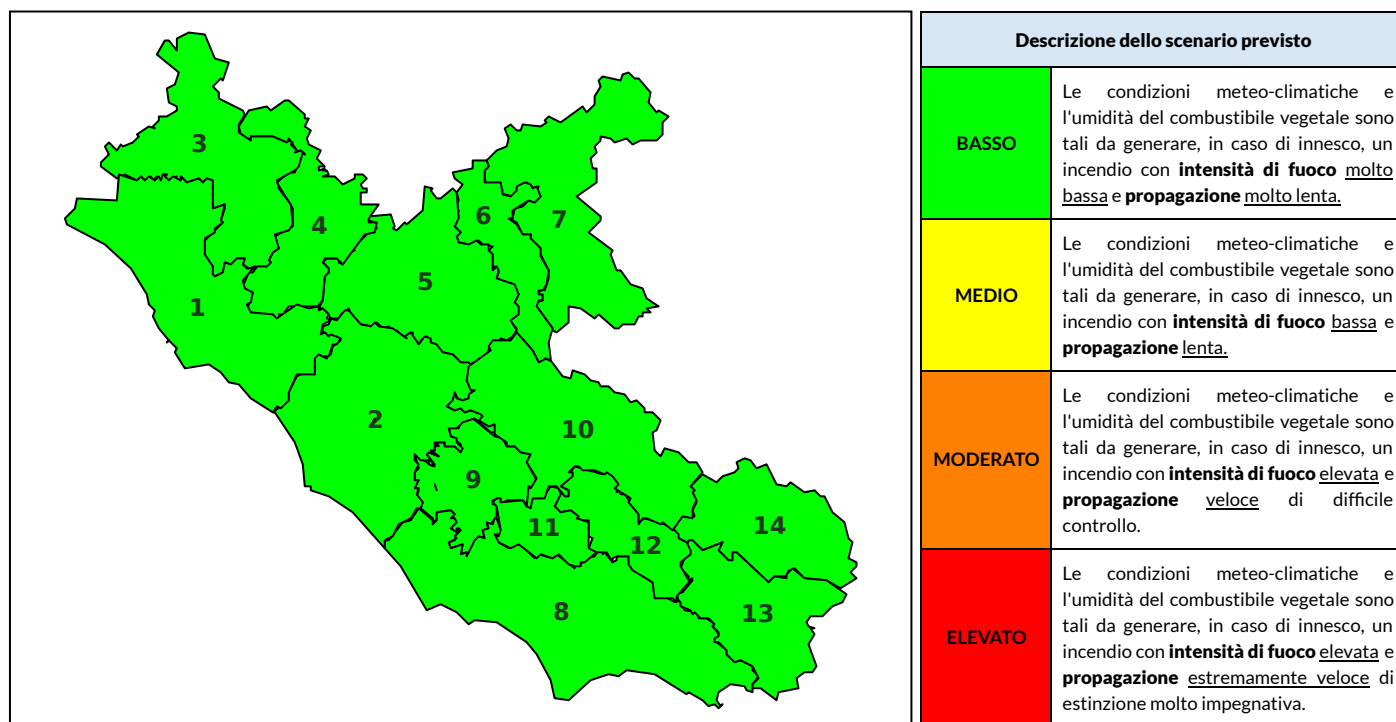

BOLLETTINO DI PERICOLOSITA' DA INCENDI BOSCHIVI

Previsioni per oggi 8-6-2023

Livello di pericolosità da incendio boschivo per Zona di Allerta AIB

Bollettino emesso nel periodo della campagna AIB Lazio sulla base del modello previsionale RISICOLazio, sviluppato in collaborazione con Fondazione CIMA, che fornisce un supporto per la valutazione della Pericolosità da incendio boschivo aggregata sulle Zone di Allerta AIB, approvate come parte integrante del Piano AIB Lazio 2020-2022 con DGR n° 270 del 15/05/2020. Il dettaglio della distribuzione dei Comuni nelle Zone AIB è consultabile al link https://protezionecivile.regione.lazio.it/zone_allerta_aib_comuni/. Le Norme Comportamentali per la popolazione sono consultabili al link https://protezionecivile.regione.lazio.it/norme_comportamentali_aib/.

Zona AIB	1	2	3	4	5	6	7	8	9	10	11	12	13	14
Livello Pericolosità	BASSO	BASSO	BASSO	BASSO	BASSO	BASSO	BASSO	BASSO	BASSO	BASSO	BASSO	BASSO	BASSO	BASSO

NOTE

BOLLETTINO DI PERICOLOSITA' DA INCENDI BOSCHIVI

Previsioni per domani 9-6-2023